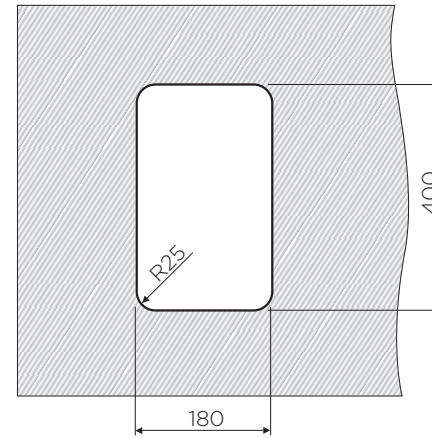

TADZAVA 22 (IN)

Stainless steel 304

Base 30

TADZAVA 22-U-IN 4993734

Weight (kilogram) 2,1

Монтаж под столешницу

TADZAVA 22 (IN)

TADZAVA 22-U-IN 4993734

Stainless steel 304

Base 30

Weight (kilogram) 2,1