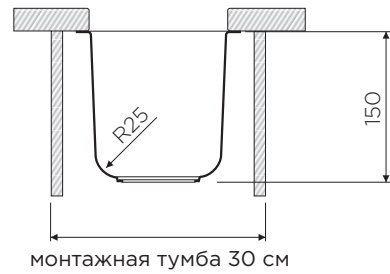

TADZAVA 22 (IN)

Stainless steel 304

Base 30

TADZAVA 22-U-IN 4993734

Weight (kilogram) 2,1

Монтаж под столешницу

TADZAVA 22 (IN)

TADZAVA 22-U-IN 4993734

Stainless steel 304

Base 30

Weight (kilogram) 2,1