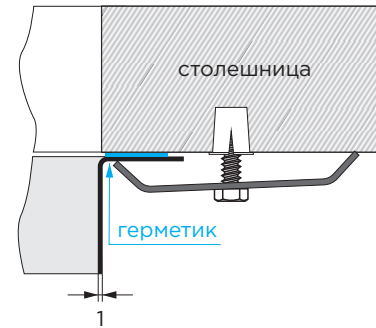

TADZAVA 22 (IN)

Stainless steel 304

Base 30

TADZAVA 22-U-IN 4993734

Weight (kilogram) 2,1

Монтаж под столешницу

TADZAVA 22 (IN)

TADZAVA 22-U-IN 4993734

Stainless steel 304

Base 30

Weight (kilogram) 2,1