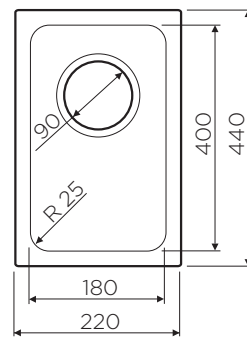

TADZAVA 22 (IN)

Stainless steel 304

Base 30

TADZAVA 22-U-IN 4993734

Weight (kilogram) 2,1

Монтаж под столешницу

TADZAVA 22 (IN)

TADZAVA 22-U-IN 4993734

Stainless steel 304

Base 30

Weight (kilogram) 2,1