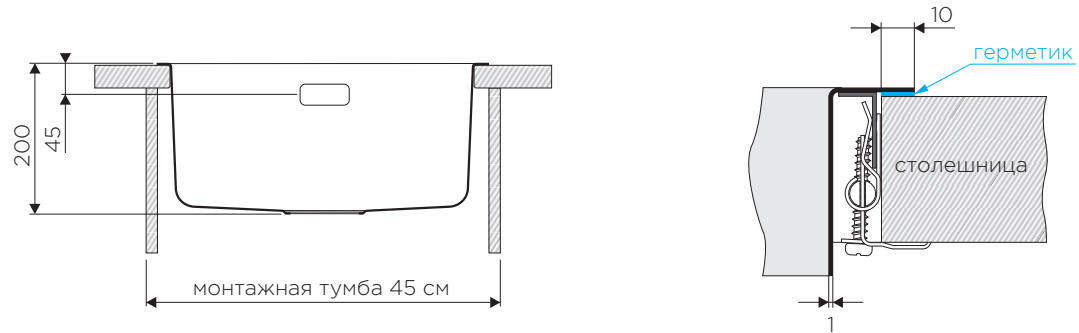

## TADZAVA 44-U Ultra

TADZAVA 44-U-IN Ultra 4993801

Stainless steel 304

Base 45

Weight (kilogram) 2,7

# Врезной монтаж

**TADZAVA 44-U Ultra**

TADZAVA 44-U-IN Ultra 4993801

Stainless steel 304

Base 45

Weight (kilogram) 2,7

# Подстольный монтаж

**TADZAVA 44-U Ultra**

TADZAVA 44-U-IN Ultra 4993801

Stainless steel 304

Base 45

Weight (kilogram) 2,7