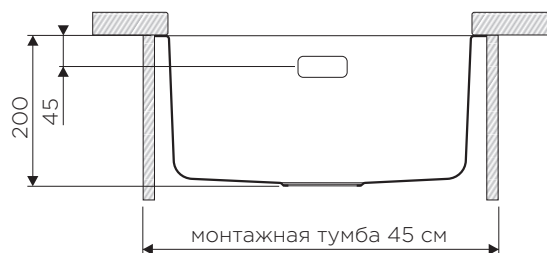

Подстольный монтаж

TADZAVA 44-U Ultra

TADZAVA 44-U-IN Ultra 4993801

Stainless steel 304

Base 45

Weight (kilogram) 2,7