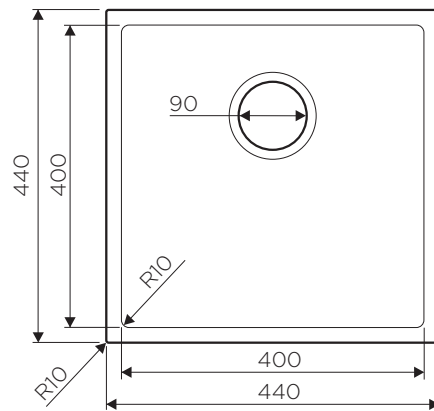

## TADZAVA 44-U Ultra

TADZAVA 44-U-IN Ultra 4993801

Stainless steel 304

Base 45

Weight (kilogram) 2,7

# Врезной монтаж

**TADZAVA 44-U Ultra**

TADZAVA 44-U-IN Ultra 4993801

Stainless steel 304

Base 45

Weight (kilogram) 2,7

# Подстольный монтаж

**TADZAVA 44-U Ultra**

TADZAVA 44-U-IN Ultra 4993801

Stainless steel 304

Base 45

Weight (kilogram) 2,7