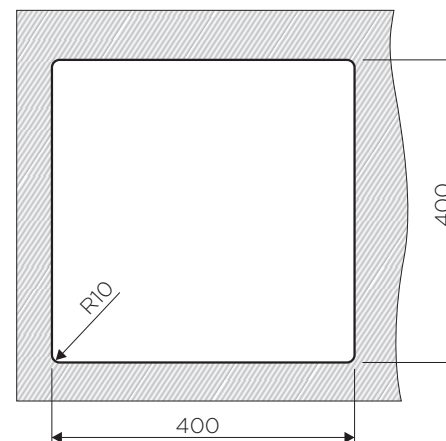

Подстольный монтаж

TADZAVA 44-U Ultra

TADZAVA 44-U-IN Ultra 4993801

Stainless steel 304

Base 45

Weight (kilogram) 2,7