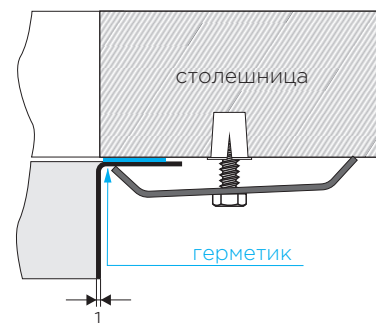

# Врезной монтаж

**TADZAVA 44-U Ultra**

TADZAVA 44-U-IN Ultra 4993801

Stainless steel 304

Base 45

Weight (kilogram) 2,7

# Подстольный монтаж

**TADZAVA 44-U Ultra**

TADZAVA 44-U-IN Ultra 4993801

Stainless steel 304

Base 45

Weight (kilogram) 2,7