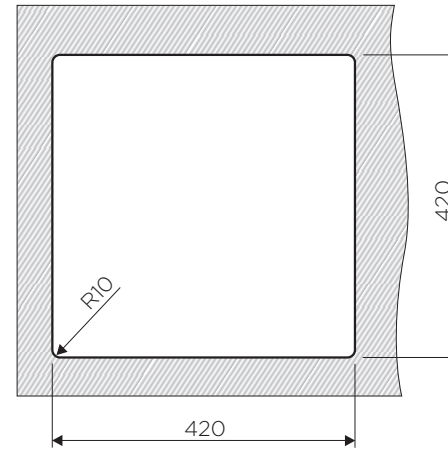

## TADZAVA 44-U Ultra

TADZAVA 44-U-IN Ultra 4993801

Stainless steel 304

Base 45

Weight (kilogram) 2,7

# Врезной монтаж

**TADZAVA 44-U Ultra**

TADZAVA 44-U-IN Ultra 4993801

Stainless steel 304

Base 45

Weight (kilogram) 2,7