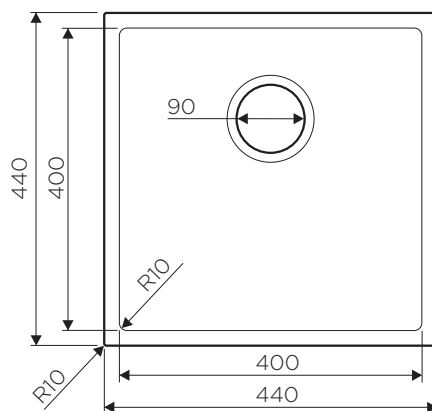

# Врезной монтаж

**TADZAVA 44-U Ultra**

TADZAVA 44-U-IN Ultra 4993801

Stainless steel 304

Base 45

Weight (kilogram) 2,7

# Подстольный монтаж

**TADZAVA 44-U Ultra**

TADZAVA 44-U-IN Ultra 4993801

Stainless steel 304

Base 45

Weight (kilogram) 2,7