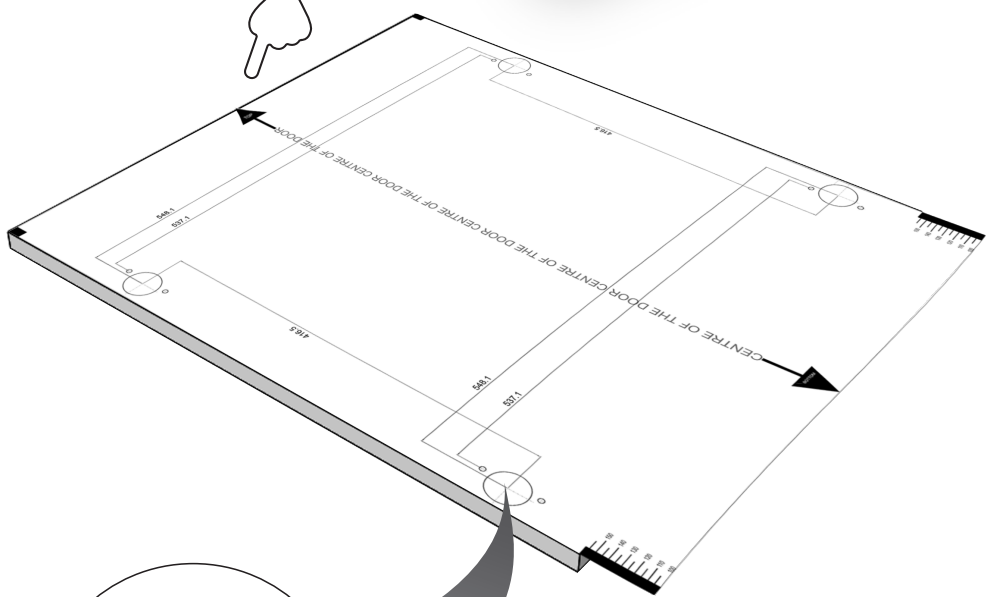

RU Стиральная машина / Инструкция по встраиванию

JW B0842W0B

Рисунки в этом руководстве являются систематическими и могут не точно соответствовать вашему продукту.

Рабочее напряжение / частота (В/Гц)	(220-240) В~ /50 Гц
Потребляемый ток (А)	10
Давление воды (МПа)	Максимум: 1 МПа Максимум : 0. 1 МПа
Общая мощность (Вт)	2100
Максимальная загрузка сухого белья (кг)	8
Частота вращения при отжиге (об/мин)	1400
Количество программ	15
Размеры (мм) Высота Ширина Глубина	817.4 597.4 544.3

ЕСЛИ ДВЕРЬ ШКАФА ОТКРЫВАЕТСЯ НАЛЕВО

ЕСЛИ ДВЕРЬ ШКАФА ОТКРЫВАЕТСЯ НАЛЕВО

ЕСЛИ ДВЕРЬ ШКАФА ОТКРЫВАЕТСЯ ВПРАВО

Произведено в Турции

«Вестель Беяз Ешья Санайи,
Ве Тиджарет А.С.»

Адрес: Организе Санайи Болгеси
45030 Маниса / ТУРЦИЯ
Тел: (+90) 236 226 30 00