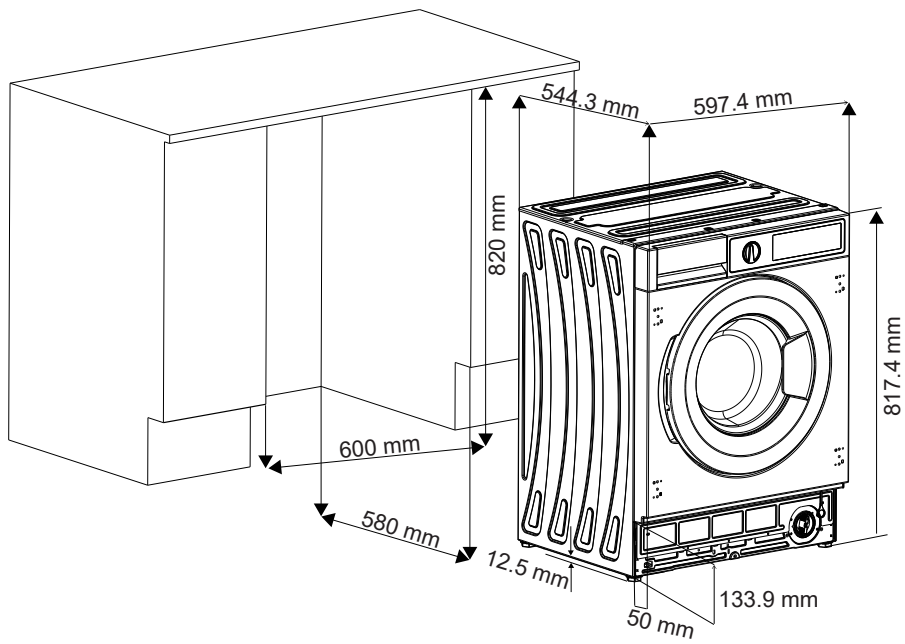

RU Стиральная машина / Инструкция по встраиванию

JW B0842W0B

Рисунки в этом руководстве являются систематическими и могут не точно соответствовать вашему продукту.

Рабочее напряжение / частота (В/Гц)	(220-240) В~ /50 Гц
Потребляемый ток (А)	10
Давление воды (МПа)	Максимум: 1 МПа Максимум : 0. 1 МПа
Общая мощность (Вт)	2100
Максимальная загрузка сухого белья (кг)	8
Частота вращения при отжиге (об/мин)	1400
Количество программ	15
Размеры (мм) Высота Ширина Глубина	817.4 597.4 544.3