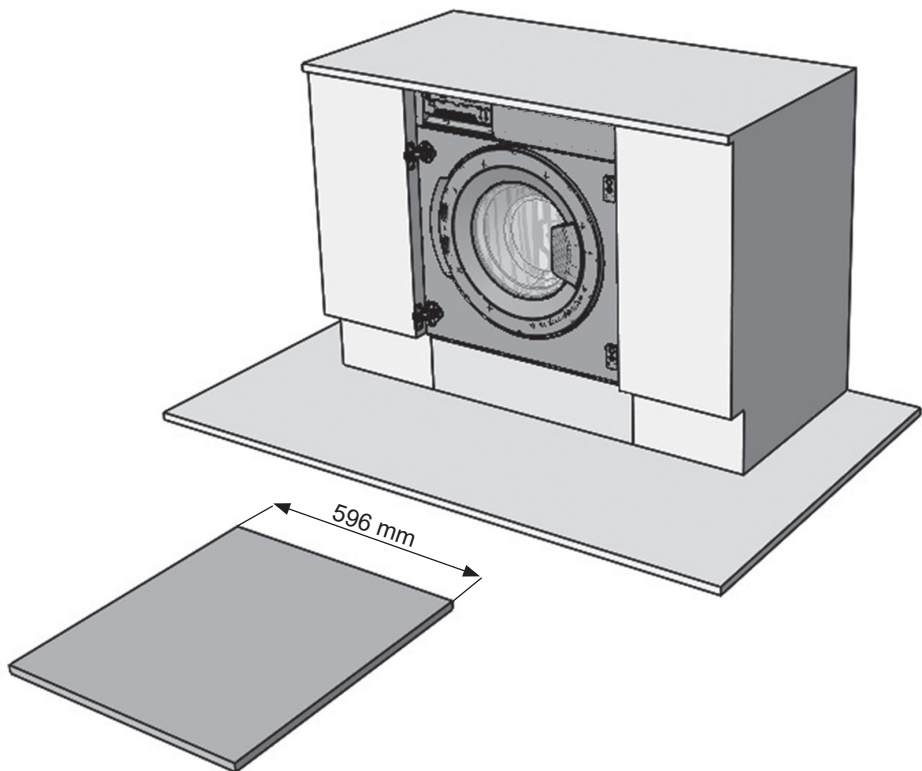

RU Стиральная машина / Инструкция по встраиванию

JW B0842W0B

Рисунки в этом руководстве являются систематическими и могут не точно соответствовать вашему продукту.

Рабочее напряжение / частота (В/Гц)	(220-240) В~ /50 Гц
Потребляемый ток (А)	10
Давление воды (МПа)	Максимум: 1 МПа Максимум : 0. 1 МПа
Общая мощность (Вт)	2100
Максимальная загрузка сухого белья (кг)	8
Частота вращения при отжиге (об/мин)	1400
Количество программ	15
Размеры (мм) Высота Ширина Глубина	817.4 597.4 544.3