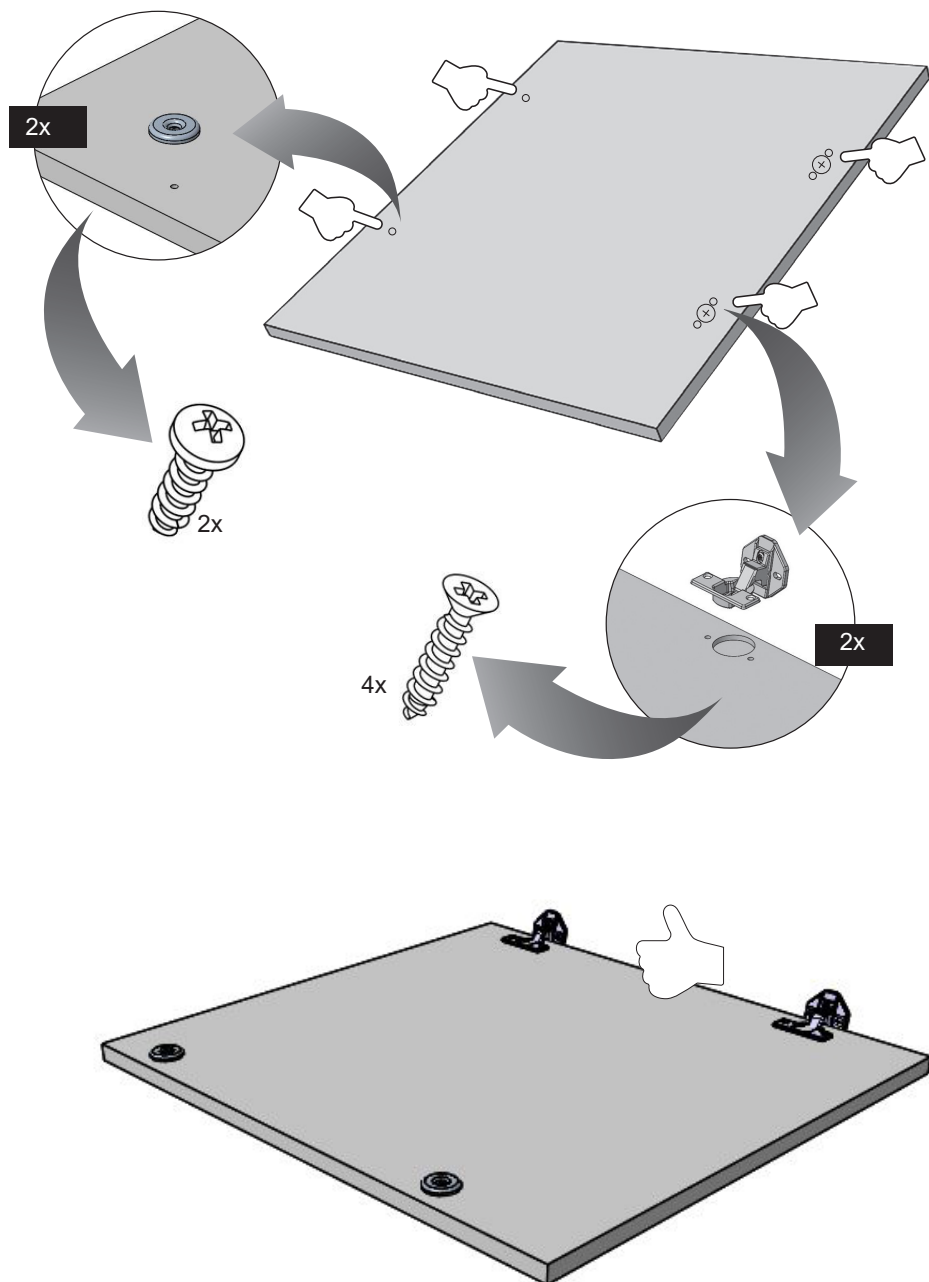

RU Стиральная машина / Инструкция по встраиванию

JW B0842W0B

Рисунки в этом руководстве являются систематическими и могут не точно соответствовать вашему продукту.

Рабочее напряжение / частота (В/Гц)	(220-240) В~ /50 Гц
Потребляемый ток (А)	10
Давление воды (МПа)	Максимум: 1 МПа Максимум : 0. 1 МПа
Общая мощность (Вт)	2100
Максимальная загрузка сухого белья (кг)	8
Частота вращения при отжиге (об/мин)	1400
Количество программ	15
Размеры (мм) Высота Ширина Глубина	817.4 597.4 544.3

ЕСЛИ ДВЕРЬ ШКАФА ОТКРЫВАЕТСЯ НАЛЕВО

ЕСЛИ ДВЕРЬ ШКАФА ОТКРЫВАЕТСЯ НАЛЕВО

ЕСЛИ ДВЕРЬ ШКАФА ОТКРЫВАЕТСЯ ВПРАВО

Произведено в Турции

«Вестель Беяз Ешья Санайи,
Ве Тиджарет А.С.»

Адрес: Организе Санайи Болгеси
45030 Маниса / ТУРЦИЯ
Тел: (+90) 236 226 30 00