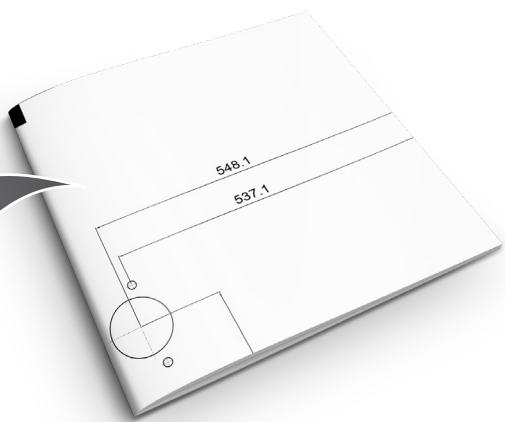

RU Стиральная машина / Инструкция по встраиванию

JW B0842W0B

Рисунки в этом руководстве являются систематическими и могут не точно соответствовать вашему продукту.

Рабочее напряжение / частота (В/Гц)	(220-240) В~ /50 Гц
Потребляемый ток (А)	10
Давление воды (МПа)	Максимум: 1 МПа Максимум : 0. 1 МПа
Общая мощность (Вт)	2100
Максимальная загрузка сухого белья (кг)	8
Частота вращения при отжиге (об/мин)	1400
Количество программ	15
Размеры (мм) Высота Ширина Глубина	817.4 597.4 544.3

ЕСЛИ ДВЕРЬ ШКАФА ОТКРЫВАЕТСЯ НАЛЕВО

ЕСЛИ ДВЕРЬ ШКАФА ОТКРЫВАЕТСЯ НАЛЕВО

ЕСЛИ ДВЕРЬ ШКАФА ОТКРЫВАЕТСЯ ВПРАВО

Произведено в Турции

«Вестель Беяз Ешья Санайи,
Ве Тиджарет А.С.»

Адрес: Организе Санайи Болгеси
45030 Маниса / ТУРЦИЯ
Тел: (+90) 236 226 30 00