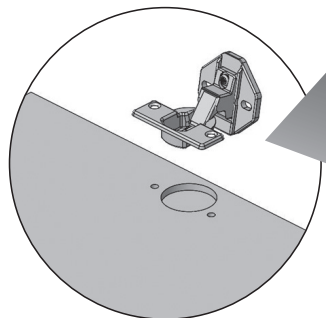

RU Стиральная машина / Инструкция по встраиванию

JW B0842W0B

Рисунки в этом руководстве являются систематическими и могут не точно соответствовать вашему продукту.

Рабочее напряжение / частота (В/Гц)	(220-240) В~ /50 Гц
Потребляемый ток (А)	10
Давление воды (МПа)	Максимум: 1 МПа Максимум : 0. 1 МПа
Общая мощность (Вт)	2100
Максимальная загрузка сухого белья (кг)	8
Частота вращения при отжиге (об/мин)	1400
Количество программ	15
Размеры (мм) Высота Ширина Глубина	817.4 597.4 544.3