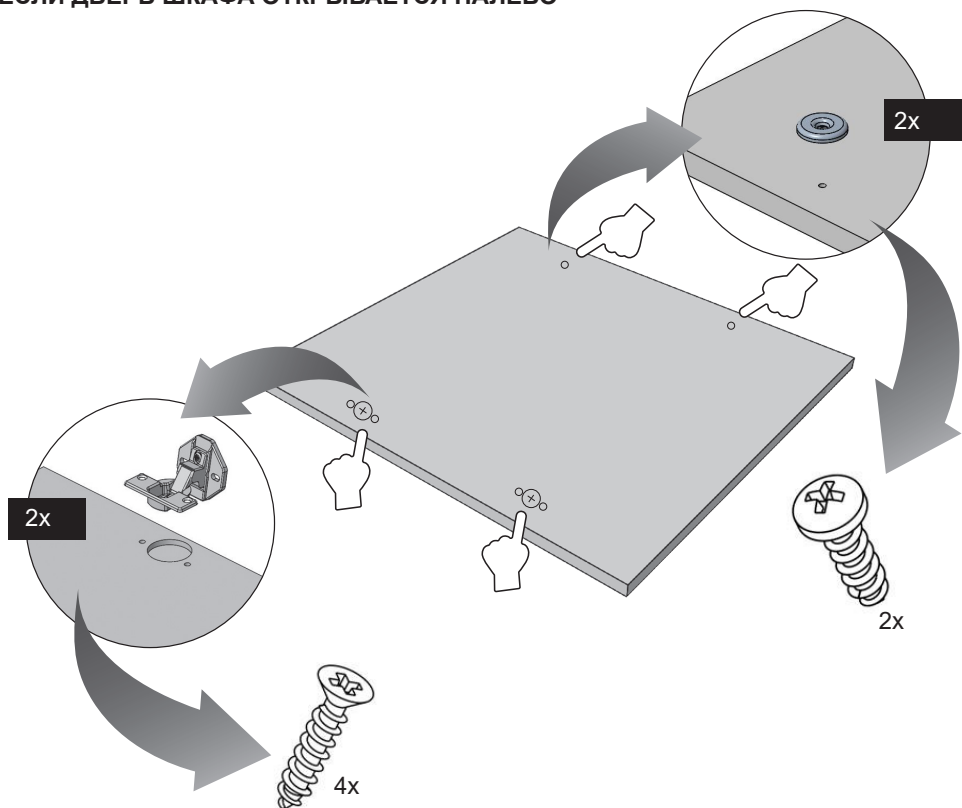

RU Стиральная машина / Инструкция по встраиванию

JW B0842W0B

Рисунки в этом руководстве являются систематическими и могут не точно соответствовать вашему продукту.

Рабочее напряжение / частота (В/Гц)	(220-240) В~ /50 Гц
Потребляемый ток (А)	10
Давление воды (МПа)	Максимум: 1 МПа Максимум : 0. 1 МПа
Общая мощность (Вт)	2100
Максимальная загрузка сухого белья (кг)	8
Частота вращения при отжиге (об/мин)	1400
Количество программ	15
Размеры (мм) Высота Ширина Глубина	817.4 597.4 544.3

ЕСЛИ ДВЕРЬ ШКАФА ОТКРЫВАЕТСЯ НАЛЕВО

ЕСЛИ ДВЕРЬ ШКАФА ОТКРЫВАЕТСЯ НАЛЕВО

ЕСЛИ ДВЕРЬ ШКАФА ОТКРЫВАЕТСЯ ВПРАВО

Произведено в Турции

«Вестель Беяз Ешья Санайи,
Ве Тиджарет А.С.»

Адрес: Организе Санайи Болгеси
45030 Маниса / ТУРЦИЯ
Тел: (+90) 236 226 30 00