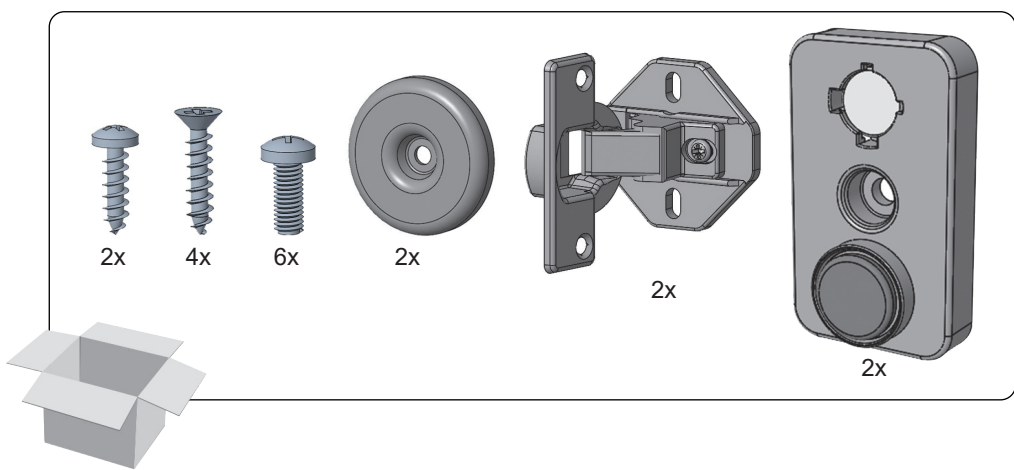

RU Стиральная машина / Инструкция по встраиванию

JW B0842W0B

Рисунки в этом руководстве являются систематическими и могут не точно соответствовать вашему продукту.

Рабочее напряжение / частота (В/Гц)	(220-240) В~ /50 Гц
Потребляемый ток (А)	10
Давление воды (МПа)	Максимум: 1 МПа Максимум : 0. 1 МПа
Общая мощность (Вт)	2100
Максимальная загрузка сухого белья (кг)	8
Частота вращения при отжиге (об/мин)	1400
Количество программ	15
Размеры (мм) Высота Ширина Глубина	817.4 597.4 544.3