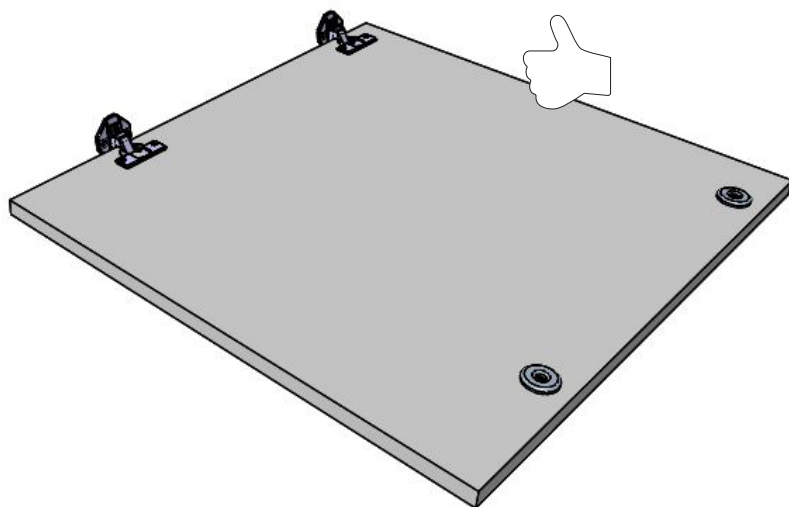

RU Стиральная машина / Инструкция по встраиванию

JW B0842W0B

Рисунки в этом руководстве являются систематическими и могут не точно соответствовать вашему продукту.

Рабочее напряжение / частота (В/Гц)	(220-240) В~ /50 Гц
Потребляемый ток (А)	10
Давление воды (МПа)	Максимум: 1 МПа Максимум : 0. 1 МПа
Общая мощность (Вт)	2100
Максимальная загрузка сухого белья (кг)	8
Частота вращения при отжиге (об/мин)	1400
Количество программ	15
Размеры (мм) Высота Ширина Глубина	817.4 597.4 544.3

ЕСЛИ ДВЕРЬ ШКАФА ОТКРЫВАЕТСЯ НАЛЕВО

ЕСЛИ ДВЕРЬ ШКАФА ОТКРЫВАЕТСЯ НАЛЕВО

ЕСЛИ ДВЕРЬ ШКАФА ОТКРЫВАЕТСЯ ВПРАВО

Произведено в Турции

«Вестель Беяз Ешья Санайи,
Ве Тиджарет А.С.»

Адрес: Организе Санайи Болгеси
45030 Маниса / ТУРЦИЯ
Тел: (+90) 236 226 30 00