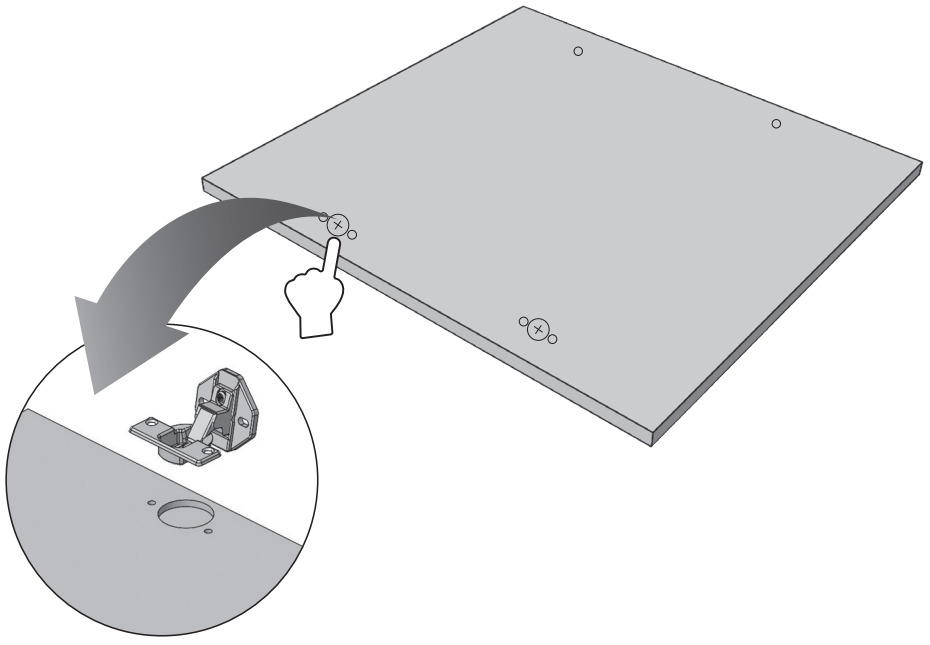

RU Стиральная машина / Инструкция по встраиванию

JW B0842W0B

Рисунки в этом руководстве являются систематическими и могут не точно соответствовать вашему продукту.

Рабочее напряжение / частота (В/Гц)	(220-240) В~ /50 Гц
Потребляемый ток (А)	10
Давление воды (МПа)	Максимум: 1 МПа Максимум : 0. 1 МПа
Общая мощность (Вт)	2100
Максимальная загрузка сухого белья (кг)	8
Частота вращения при отжиге (об/мин)	1400
Количество программ	15
Размеры (мм) Высота Ширина Глубина	817.4 597.4 544.3

ЕСЛИ ДВЕРЬ ШКАФА ОТКРЫВАЕТСЯ НАЛЕВО

ЕСЛИ ДВЕРЬ ШКАФА ОТКРЫВАЕТСЯ НАЛЕВО

ЕСЛИ ДВЕРЬ ШКАФА ОТКРЫВАЕТСЯ ВПРАВО

Произведено в Турции

«Вестель Беяз Ешья Санайи,
Ве Тиджарет А.С.»

Адрес: Организе Санайи Болгеси
45030 Маниса / ТУРЦИЯ
Тел: (+90) 236 226 30 00