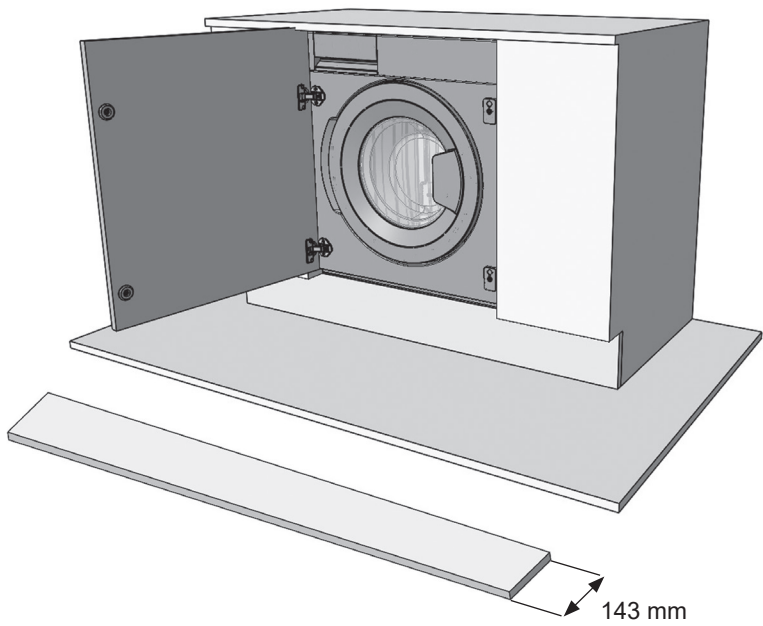

RU Стиральная машина / Инструкция по встраиванию

JW B0842W0B

Рисунки в этом руководстве являются систематическими и могут не точно соответствовать вашему продукту.

Рабочее напряжение / частота (В/Гц)	(220-240) В~ /50 Гц
Потребляемый ток (А)	10
Давление воды (МПа)	Максимум: 1 МПа Максимум : 0. 1 МПа
Общая мощность (Вт)	2100
Максимальная загрузка сухого белья (кг)	8
Частота вращения при отжиге (об/мин)	1400
Количество программ	15
Размеры (мм) Высота Ширина Глубина	817.4 597.4 544.3