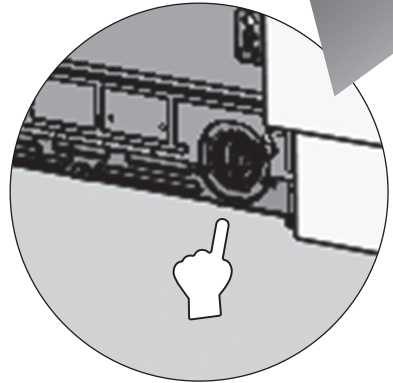

ЕСЛИ ДВЕРЬ ШКАФА ОТКРЫВАЕТСЯ НАЛЕВО

ЕСЛИ ДВЕРЬ ШКАФА ОТКРЫВАЕТСЯ НАЛЕВО

ЕСЛИ ДВЕРЬ ШКАФА ОТКРЫВАЕТСЯ ВПРАВО

Произведено в Турции

«Вестель Беяз Ешья Санайи,
Ве Тиджарет А.С.»

Адрес: Организе Санайи Болгеси
45030 Маниса / ТУРЦИЯ
Тел: (+90) 236 226 30 00