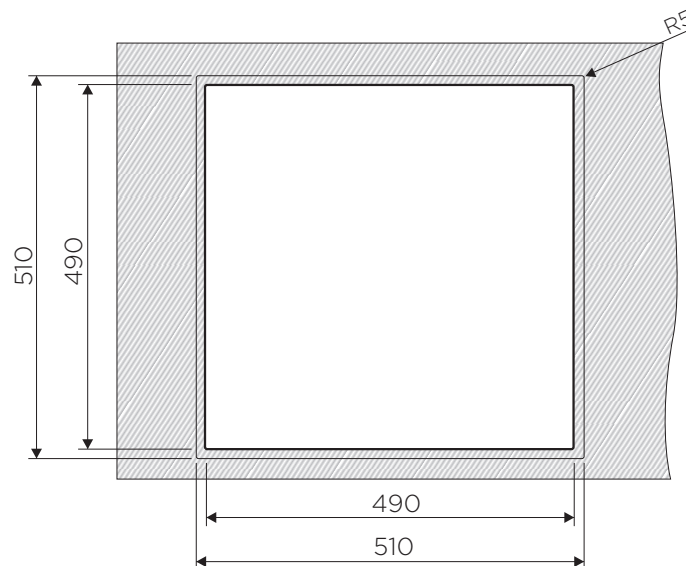

AKISAME 51

(LG/GM/IN)

Stainless steel 304

Base 50

AKISAME 51-IN 4973438
 AKISAME 51-GM 4973440
 AKISAME 51-LG 4973439

Weight (kilogram) 5,75

Врезной монтаж

AKISAME 51

(LG/GM/IN)

Stainless steel 304

Base 50

AKISAME 51-IN 4973438
 AKISAME 51-GM 4973440
 AKISAME 51-LG 4973439

Weight (kilogram) 5,75

Монтаж вровень со столешницей

AKISAME 51

(LG/GM/IN)

Stainless steel 304

Base 50

AKISAME 51-IN 4973438
AKISAME 51-GM 4973440
AKISAME 51-LG 4973439

Weight (kilogram) 5,75