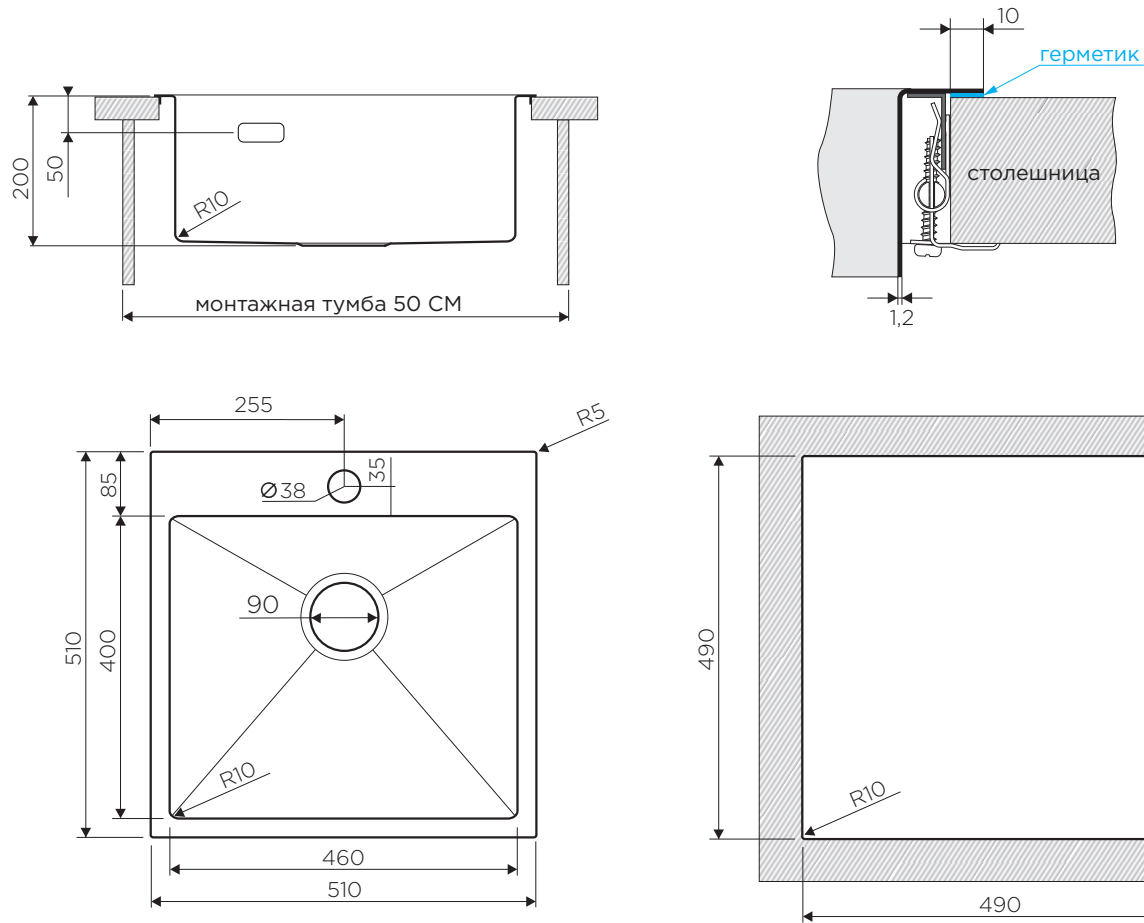

AKISAME 51

(LG/GM/IN)

Stainless steel 304

Base 50

AKISAME 51-IN 4973438
 AKISAME 51-GM 4973440
 AKISAME 51-LG 4973439

Weight (kilogram) 5,75

Врезной монтаж

AKISAME 51

(LG/GM/IN)

Stainless steel 304

Base 50

AKISAME 51-IN 4973438
 AKISAME 51-GM 4973440
 AKISAME 51-LG 4973439

Weight (kilogram) 5,75

Монтаж вровень со столешницей

AKISAME 51

(LG/GM/IN)

Stainless steel 304

Base 50

AKISAME 51-IN 4973438
AKISAME 51-GM 4973440
AKISAME 51-LG 4973439

Weight (kilogram) 5,75