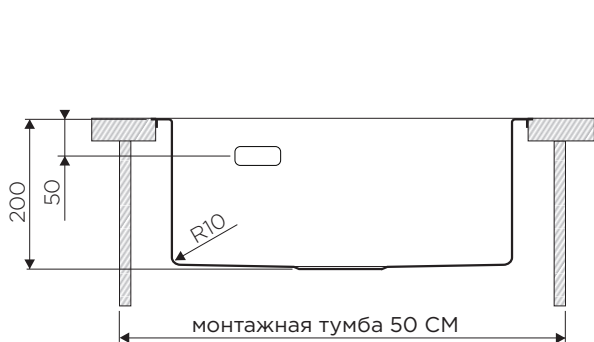

(LG/GM/IN)

Stainless steel 304

Base 50

AKISAME 51-IN 4973438
 AKISAME 51-GM 4973440
 AKISAME 51-LG 4973439

Weight (kilogram) 5,75

Монтаж вровень со столешницей

AKISAME 51

(LG/GM/IN)

Stainless steel 304

Base 50

AKISAME 51-IN 4973438
AKISAME 51-GM 4973440
AKISAME 51-LG 4973439

Weight (kilogram) 5,75