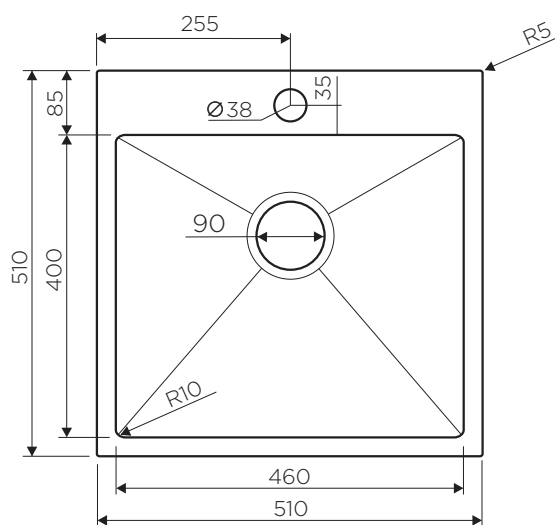

AKISAME 51

(LG/GM/IN)

Stainless steel 304

Base 50

AKISAME 51-IN 4973438
 AKISAME 51-GM 4973440
 AKISAME 51-LG 4973439

Weight (kilogram) 5,75

Врезной монтаж

AKISAME 51

(LG/GM/IN)

Stainless steel 304

Base 50

AKISAME 51-IN 4973438
 AKISAME 51-GM 4973440
 AKISAME 51-LG 4973439

Weight (kilogram) 5,75

Монтаж вровень со столешницей

AKISAME 51

(LG/GM/IN)

Stainless steel 304

Base 50

AKISAME 51-IN 4973438
AKISAME 51-GM 4973440
AKISAME 51-LG 4973439

Weight (kilogram) 5,75