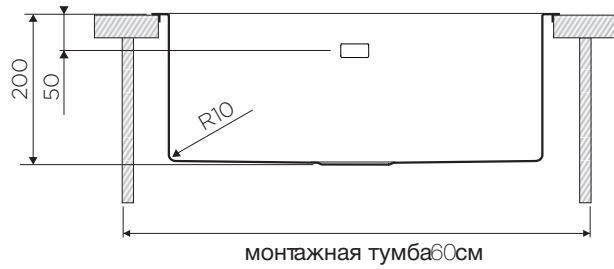

TAKI 54-U/IF (LG/GM/IN)

Stainless steel 304

Base 60

TAKI 44-U/IF-IN 4973046
 TAKI 44-U/IF-LG 4973093
 TAKI 44-U/IF-GM 4973107

Weight (kilogram) 5,3

Врезной монтаж

TAKI 54-U/IF (LG/GM/IN)

Stainless steel 304

Base 60

TAKI 44-U/IF-IN 4973046
TAKI 44-U/IF-LG 4973093
TAKI 44-U/IF-GM 4973107

Weight (kilogram) 5,3

Монтаж вровень со столешницей

TAKI 54-U/IF (LG/GM/IN)

Stainless steel 304

Base 60

TAKI 44-U/IF-IN 4973046
TAKI 44-U/IF-LG 4973093
TAKI 44-U/IF-GM 4973107