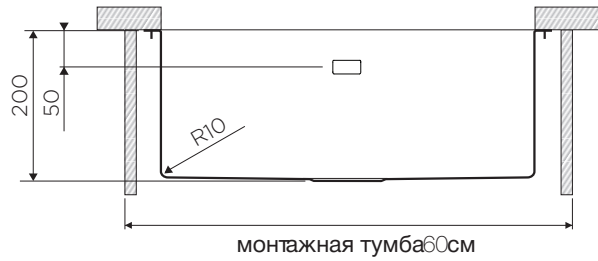

Подстольный монтаж

TAKI 54-U/IF (LG/GM/IN)

Stainless steel 304

Base 60

TAKI 44-U/IF-IN 4973046
TAKI 44-U/IF-LG 4973093
TAKI 44-U/IF-GM 4973107

Weight (kilogram) 5,3