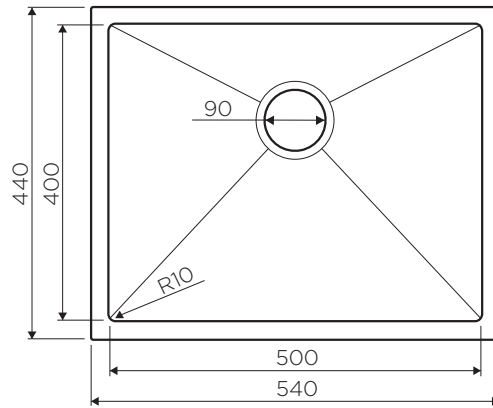

TAKI 54-U/IF (LG/GM/IN)

Stainless steel 304

Base 60

TAKI 44-U/IF-IN 4973046
 TAKI 44-U/IF-LG 4973093
 TAKI 44-U/IF-GM 4973107

Weight (kilogram) 5,3

Врезной монтаж

TAKI 54-U/IF (LG/GM/IN)

Stainless steel 304

Base 60

TAKI 44-U/IF-IN 4973046
TAKI 44-U/IF-LG 4973093
TAKI 44-U/IF-GM 4973107

Weight (kilogram) 5,3

Монтаж вровень со столешницей

TAKI 54-U/IF (LG/GM/IN)

Stainless steel 304

Base 60

TAKI 44-U/IF-IN 4973046
TAKI 44-U/IF-LG 4973093
TAKI 44-U/IF-GM 4973107