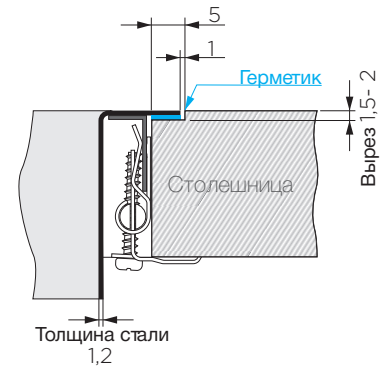

TAKI 54-U/IF (LG/GM/IN)

Stainless steel 304

Base 60

TAKI 44-U/IF-IN 4973046
 TAKI 44-U/IF-LG 4973093
 TAKI 44-U/IF-GM 4973107

Weight (kilogram) 5,3

Врезной монтаж

TAKI 54-U/IF (LG/GM/IN)

Stainless steel 304

Base 60

TAKI 44-U/IF-IN 4973046
TAKI 44-U/IF-LG 4973093
TAKI 44-U/IF-GM 4973107

Weight (kilogram) 5,3

Монтаж вровень со столешницей

TAKI 54-U/IF (LG/GM/IN)

Stainless steel 304

Base 60

TAKI 44-U/IF-IN 4973046
TAKI 44-U/IF-LG 4973093
TAKI 44-U/IF-GM 4973107