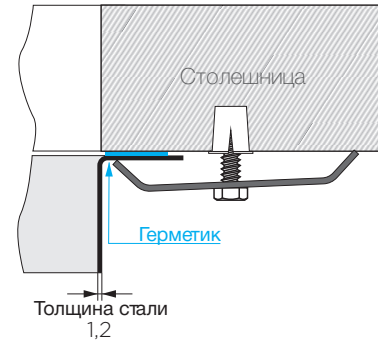

Подстольный монтаж

TAKI 54-U/IF (LG/GM/IN)

Stainless steel 304

Base 60

TAKI 44-U/IF-IN 4973046
TAKI 44-U/IF-LG 4973093
TAKI 44-U/IF-GM 4973107

Weight (kilogram) 5,3