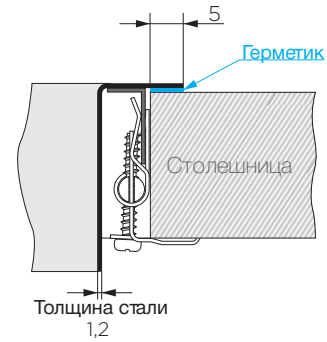

TAKI 54-U/IF (LG/GM/IN)

Stainless steel 304

Base 60

TAKI 44-U/IF-IN 4973046
 TAKI 44-U/IF-LG 4973093
 TAKI 44-U/IF-GM 4973107

Weight (kilogram) 5,3

Врезной монтаж

TAKI 54-U/IF (LG/GM/IN)

Stainless steel 304

Base 60

TAKI 44-U/IF-IN 4973046
TAKI 44-U/IF-LG 4973093
TAKI 44-U/IF-GM 4973107

Weight (kilogram) 5,3

Монтаж вровень со столешницей

TAKI 54-U/IF (LG/GM/IN)

Stainless steel 304

Base 60

TAKI 44-U/IF-IN 4973046
TAKI 44-U/IF-LG 4973093
TAKI 44-U/IF-GM 4973107