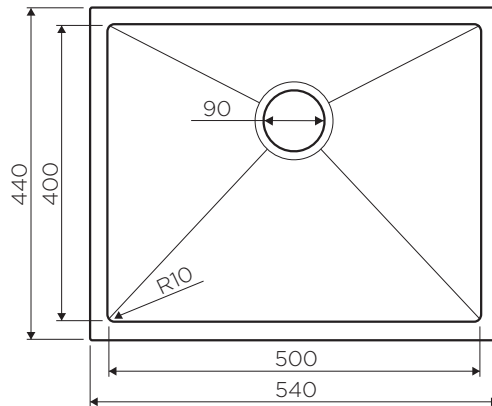

TAKI 54-U/IF (LG/GM/IN)

Stainless steel 304

Base 60

TAKI 44-U/IF-IN 4973046
 TAKI 44-U/IF-LG 4973093
 TAKI 44-U/IF-GM 4973107

Weight (kilogram) 5,3

Врезной монтаж

TAKI 54-U/IF (LG/GM/IN)

Stainless steel 304

Base 60

TAKI 44-U/IF-IN 4973046
TAKI 44-U/IF-LG 4973093
TAKI 44-U/IF-GM 4973107

Weight (kilogram) 5,3

Монтаж вровень со столешницей

TAKI 54-U/IF (LG/GM/IN)

Stainless steel 304

Base 60

TAKI 44-U/IF-IN 4973046
TAKI 44-U/IF-LG 4973093
TAKI 44-U/IF-GM 4973107