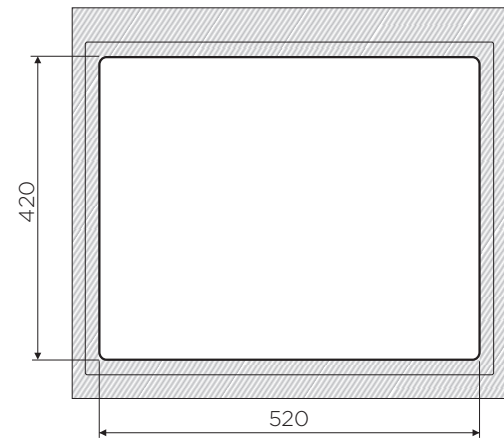

TAKI 54-U/IF (LG/GM/IN)

Stainless steel 304

Base 60

TAKI 44-U/IF-IN 4973046
 TAKI 44-U/IF-LG 4973093
 TAKI 44-U/IF-GM 4973107

Weight (kilogram) 5,3

Врезной монтаж

TAKI 54-U/IF (LG/GM/IN)

Stainless steel 304

Base 60

TAKI 44-U/IF-IN 4973046
TAKI 44-U/IF-LG 4973093
TAKI 44-U/IF-GM 4973107

Weight (kilogram) 5,3

Монтаж вровень со столешницей

TAKI 54-U/IF (LG/GM/IN)

Stainless steel 304

Base 60

TAKI 44-U/IF-IN 4973046
TAKI 44-U/IF-LG 4973093
TAKI 44-U/IF-GM 4973107