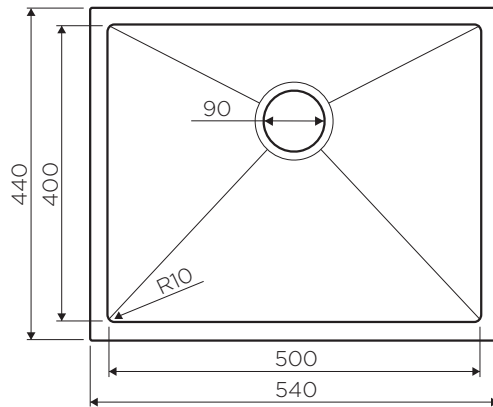

Подстольный монтаж

TAKI 54-U/IF (LG/GM/IN)

Stainless steel 304

Base 60

TAKI 44-U/IF-IN 4973046
TAKI 44-U/IF-LG 4973093
TAKI 44-U/IF-GM 4973107

Weight (kilogram) 5,3