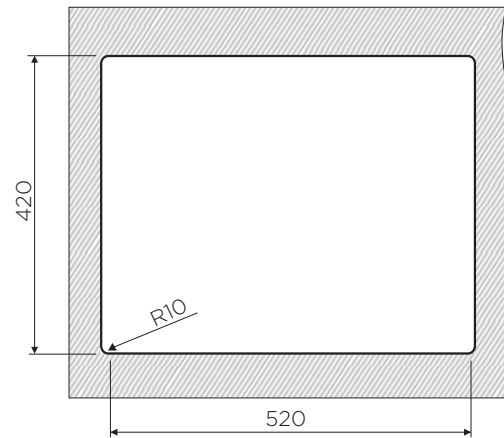

Подстольный монтаж

TAKI 54-U/IF (LG/GM/IN)

Stainless steel 304

Base 60

TAKI 44-U/IF-IN 4973046
TAKI 44-U/IF-LG 4973093
TAKI 44-U/IF-GM 4973107

Weight (kilogram) 5,3