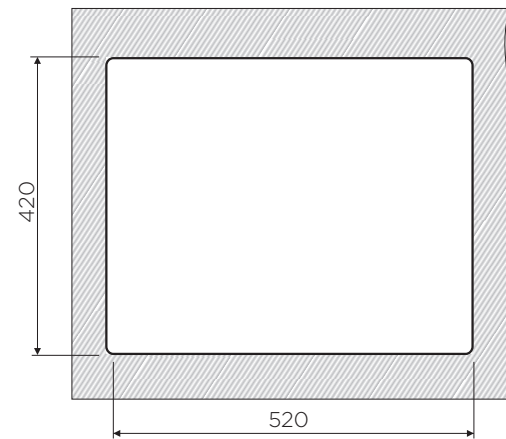

TAKI 54-U/IF (LG/GM/IN)

Stainless steel 304

Base 60

TAKI 44-U/IF-IN 4973046
 TAKI 44-U/IF-LG 4973093
 TAKI 44-U/IF-GM 4973107

Weight (kilogram) 5,3

Врезной монтаж

TAKI 54-U/IF (LG/GM/IN)

Stainless steel 304

Base 60

TAKI 44-U/IF-IN 4973046
TAKI 44-U/IF-LG 4973093
TAKI 44-U/IF-GM 4973107

Weight (kilogram) 5,3

Монтаж вровень со столешницей

TAKI 54-U/IF (LG/GM/IN)

Stainless steel 304

Base 60

TAKI 44-U/IF-IN 4973046
TAKI 44-U/IF-LG 4973093
TAKI 44-U/IF-GM 4973107