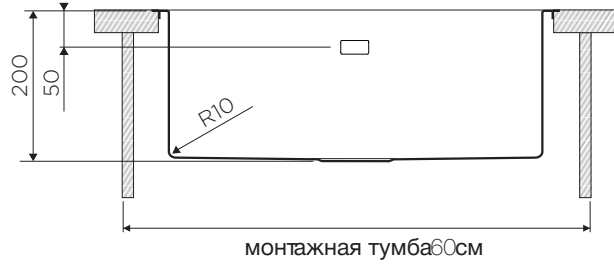

TAKI 54-U/IF (LG/GM/IN)

Stainless steel 304

Base 60

TAKI 44-U/IF-IN 4973046
 TAKI 44-U/IF-LG 4973093
 TAKI 44-U/IF-GM 4973107

Weight (kilogram) 5,3

Врезной монтаж

TAKI 54-U/IF (LG/GM/IN)

Stainless steel 304

Base 60

TAKI 44-U/IF-IN 4973046
TAKI 44-U/IF-LG 4973093
TAKI 44-U/IF-GM 4973107

Weight (kilogram) 5,3

Монтаж вровень со столешницей

TAKI 54-U/IF (LG/GM/IN)

Stainless steel 304

Base 60

TAKI 44-U/IF-IN 4973046
TAKI 44-U/IF-LG 4973093
TAKI 44-U/IF-GM 4973107