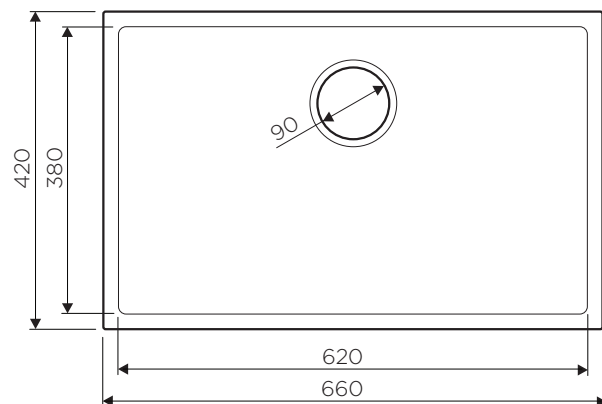

TEDORI 66-U

TEDORI-66-U-BL 4993972 TEDORI-66-U-DC 4993976
 TEDORI-66-U-BE 4993973 TEDORI-66-U-CH 4993977
 TEDORI-66-U-SA 4993974 TEDORI-66-U-EV 4993978
 TEDORI-66-U-WH 4993975 TEDORI-66-U-PL 4993979

TETOGRANIT

Base 80

Weight (kilogram) 11,9

Монтаж под столешницу

TEDORI 66-U

TETOGRANIT

Base 80

TEDORI-66-U-BL 4993972 TEDORI-66-U-DC 4993976
 TEDORI-66-U-BE 4993973 TEDORI-66-U-CH 4993977
 TEDORI-66-U-SA 4993974 TEDORI-66-U-EV 4993978
 TEDORI-66-U-WH 4993975 TEDORI-66-U-PL 4993979

Weight (kilogram) 11,9