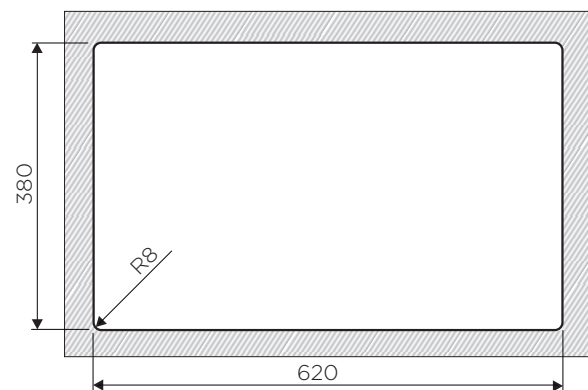

TEDORI 66-U

TEDORI-66-U-BL 4993972 TEDORI-66-U-DC 4993976
 TEDORI-66-U-BE 4993973 TEDORI-66-U-CH 4993977
 TEDORI-66-U-SA 4993974 TEDORI-66-U-EV 4993978
 TEDORI-66-U-WH 4993975 TEDORI-66-U-PL 4993979

TETOGRANIT

Base 80

Weight (kilogram) 11,9

Монтаж под столешницу

TEDORI 66-U

TETOGRANIT

Base 80

TEDORI-66-U-BL 4993972 TEDORI-66-U-DC 4993976
 TEDORI-66-U-BE 4993973 TEDORI-66-U-CH 4993977
 TEDORI-66-U-SA 4993974 TEDORI-66-U-EV 4993978
 TEDORI-66-U-WH 4993975 TEDORI-66-U-PL 4993979

Weight (kilogram) 11,9