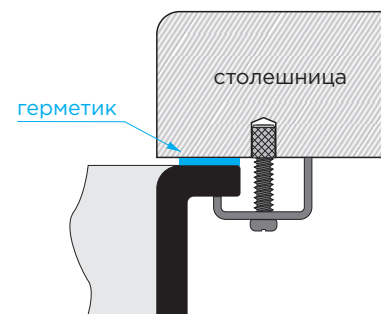

Base 80

Weight (kilogram) 11,9

Монтаж под столешницу

TEDORI 66-U

TETOGRANIT

Base 80

TEDORI-66-U-BL 4993972 TEDORI-66-U-DC 4993976
 TEDORI-66-U-BE 4993973 TEDORI-66-U-CH 4993977
 TEDORI-66-U-SA 4993974 TEDORI-66-U-EV 4993978
 TEDORI-66-U-WH 4993975 TEDORI-66-U-PL 4993979