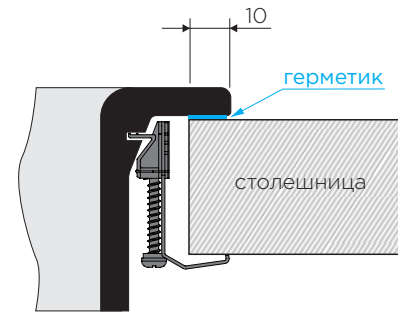

TASOGARE 78

ARTGranite

Base 50

BL 4993750 BE 4993744 DC 4993749 SA 4993751
 MA 4993745 CA 4993747 PA 4993746 GR 4993748

Weight (kilogram) 8,9

Врезной монтаж

TASOGARE 78

ARTGranite

Base 50

BL 4993750 BE 4993744 DC 4993749 SA 4993751
 MA 4993745 CA 4993747 PA 4993746 GR 4993748

Weight (kilogram) 8,9