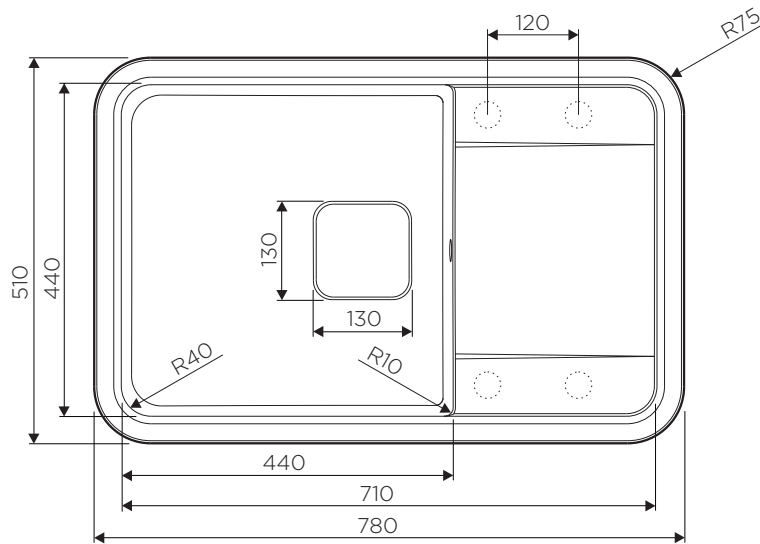

TASOGARE 78

ARTGranite

Base 50

BL 4993750 BE 4993744 DC 4993749 SA 4993751
 MA 4993745 CA 4993747 PA 4993746 GR 4993748

Weight (kilogram) 8,9

Врезной монтаж

TASOGARE 78

ARTGranite

Base 50

BL 4993750 BE 4993744 DC 4993749 SA 4993751
 MA 4993745 CA 4993747 PA 4993746 GR 4993748

Weight (kilogram) 8,9