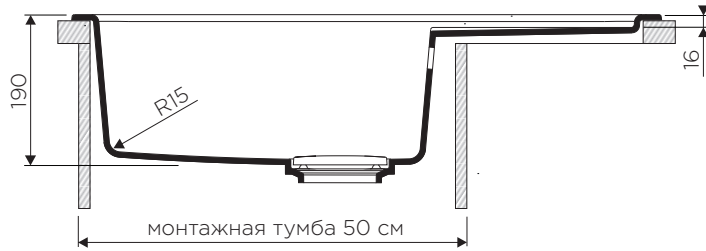

TASOGARE 78

ARTGranite

Base 50

BL 4993750 BE 4993744 DC 4993749 SA 4993751
 MA 4993745 CA 4993747 PA 4993746 GR 4993748

Weight (kilogram) 8,9

Врезной монтаж

TASOGARE 78

ARTGranite

Base 50

BL 4993750 BE 4993744 DC 4993749 SA 4993751
 MA 4993745 CA 4993747 PA 4993746 GR 4993748

Weight (kilogram) 8,9