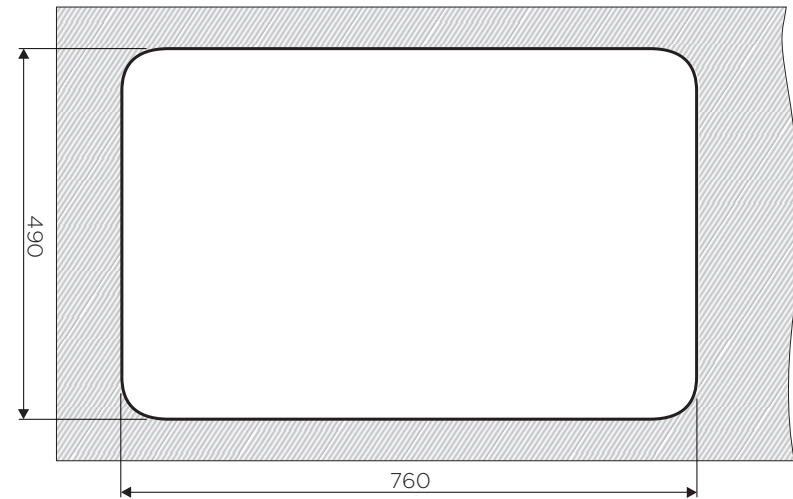

TASOGARE 78

ARTGranite

Base 50

BL 4993750 BE 4993744 DC 4993749 SA 4993751
 MA 4993745 CA 4993747 PA 4993746 GR 4993748

Weight (kilogram) 8,9

Врезной монтаж

TASOGARE 78

ARTGranite

Base 50

BL 4993750 BE 4993744 DC 4993749 SA 4993751
 MA 4993745 CA 4993747 PA 4993746 GR 4993748

Weight (kilogram) 8,9