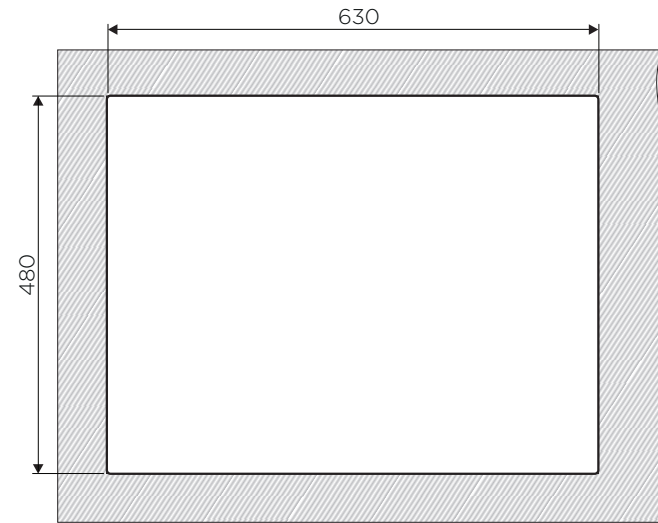

SUMI 65

TETOGRANIT

Base 45

BL 4993670 PL 4993675 WH 4993673 EV 4993676
 SA 4993672 BE 4993671 CH 4993677 DC 4993674

Weight (kilogram) 8,98

Врезной монтаж

SUMI 65

TETOGRANIT

Base 45

BL 4993670 PL 4993675 WH 4993673 EV 4993676
SA 4993672 BE 4993671 CH 4993677 DC 4993674

Weight (kilogram) 8,98