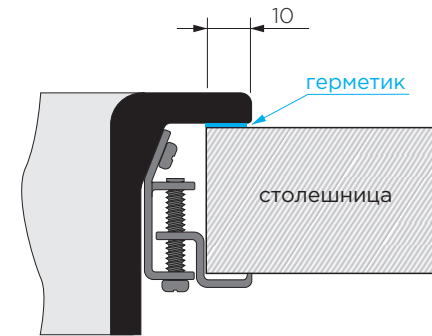

SUMI 65

TETOGRANIT

Base 45

BL 4993670 PL 4993675 WH 4993673 EV 4993676
 SA 4993672 BE 4993671 CH 4993677 DC 4993674

Weight (kilogram) 8,98

Врезной монтаж

SUMI 65

TETOGRANIT

Base 45

BL 4993670 PL 4993675 WH 4993673 EV 4993676
SA 4993672 BE 4993671 CH 4993677 DC 4993674

Weight (kilogram) 8,98