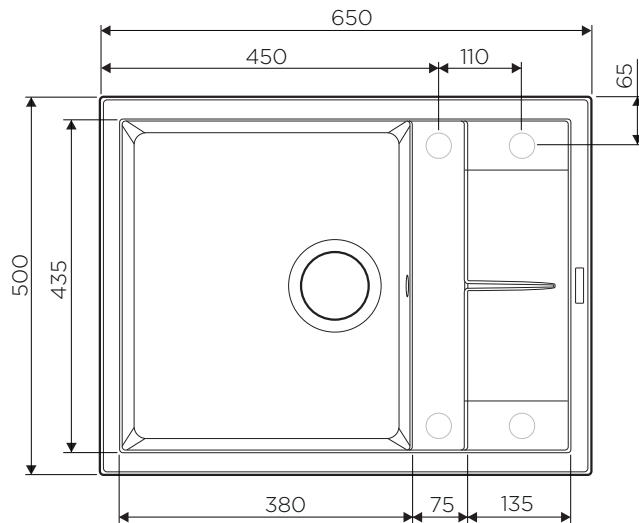

SUMI 65

TETOGRANIT

Base 45

BL 4993670 PL 4993675 WH 4993673 EV 4993676
 SA 4993672 BE 4993671 CH 4993677 DC 4993674

Weight (kilogram) 8,98

Врезной монтаж

SUMI 65

TETOGRANIT

Base 45

BL 4993670 PL 4993675 WH 4993673 EV 4993676
SA 4993672 BE 4993671 CH 4993677 DC 4993674

Weight (kilogram) 8,98