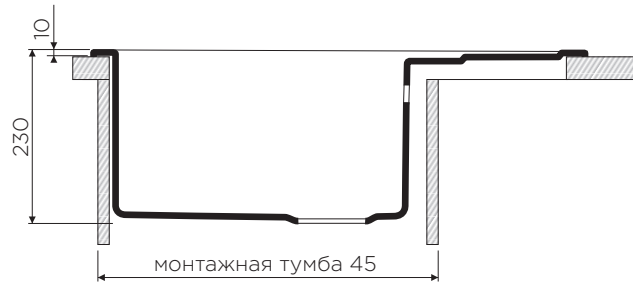

SUMI 65

TETOGRANIT

Base 45

BL 4993670 PL 4993675 WH 4993673 EV 4993676
 SA 4993672 BE 4993671 CH 4993677 DC 4993674

Weight (kilogram) 8,98

Врезной монтаж

SUMI 65

TETOGRANIT

Base 45

BL 4993670 PL 4993675 WH 4993673 EV 4993676
SA 4993672 BE 4993671 CH 4993677 DC 4993674

Weight (kilogram) 8,98